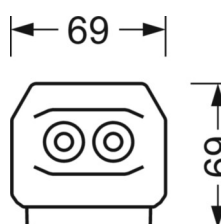

прибородержатель переменный IP 64 - Central.Line.Optic - прямой узконаправленный свет - без видимых стыков

Ламподержатель из оцинкованного стального профиля; слой цинка в сочетании с лаком на полиэфирной смоле хорошо защищает от коррозии; крепление без инструментов, с помощью встроенных нажимных затворов, защита от кражи. Встроенные пластиковые торцы с уплотнительными краями и одно замкнутое уплотнение вокруг, для несущей шины классов защиты до IP54. В несущей трековой шине позиционируется по-разному. Цвет корпуса белый стандартный для электротехники RAL 9016; Прямой узконаправленный свет, распространяющийся через линзу «Central.Line.Optic» из пластика ПММА. Линзовая оптика с прозрачным уплотнением делает сборку и установку предельно удобными, а плоскость легко чистится. Линзы плотно расположены в один ряд: световые точки сливаются в одну линию, создавая целостный вид. Подключение к электросети через присоединительный провод длиной 1 м для свободного позиционирования ламподержателя в световой полосе и 5-полюсную втычную деталь для быстрой сборки со свободным выбором фаз; с батареей дежурного освещения на 3ч.; состояние светильника - по видимому светодиоду (NL-B3); Strumień światła w trybie oświetlenia awaryjnego 927 lm. Сменные блоки, позволяющие легко модернизировать освещение, существенно продлевают срок службы всей осветительной установки.

параметры