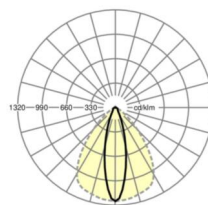

параметры

номер заказа	19527027250
код EAN	4020863444441
номер таможенного тарифа	94051190
Знак прохождения контроля	IP 64, класс защиты I, F, D, HACCP DIN10500/Food/IFS-пригодность для применения/BRC, Indoor, CE
Степень ударопрочности IK	IK03 (5°C bis 25°C)
Температура окружающей среды	та 5°C в 25°C
Гарантийный срок	5 лет
Государственные программы поддержки	BEG - государственные субсидии для энергосберегающих зданий (действительна только для Германии)

электротехника

Балласт	Электронный драйвер, дежурное освещение 3ч. (1 штука)
Мощность системы	132W
сетевое напряжение	230V/50Hz
автоматический предохранитель (пусковой ток)	7 штук/B10, 12 штук/B16, 12 штук/C10, 20 штук/C16
класс энергосбережения/Источник света	C

DEEP-LINK

<https://www.regiolux.de/ru/article/19527027250>

Ссылка LED 21000lm 840
ηLB 100 %
Φ ↓/↑ 98 % / 2 %
UGR поп./вдоль 19.6 / 24.9