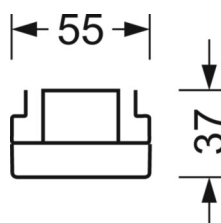

прибородержатель переменный IP 64 - Central.Line.Optic - прямой узконаправленный свет - без видимых стыков

Ламподержатель из оцинкованного стального профиля; слой цинка в сочетании с лаком на полиэфирной смоле хорошо защищает от коррозии; крепление без инструментов, с помощью встроенных нажимных затворов, защита от кражи. Встроенные пластиковые торцы с уплотнительными краями и одно замкнутое уплотнение вокруг, для несущей шины классов защиты до IP54. В несущей трековой шине позиционируется по-разному. Цвет корпуса белый стандартный для электротехники RAL 9016; Прямой узконаправленный свет, распространяющийся через линзу «Central.Line.Optic» из пластика ПММА. Линзовая оптика с прозрачным уплотнением делает сборку и установку предельно удобными, а плоскость легко чистится. Линзы плотно расположены в один ряд: световые точки сливаются в одну линию, создавая целостный вид. Подключение к электросети через присоединительный провод длиной 1 м для свободного позиционирования ламподержателя в световой полосе и 5-полюсную втычную деталь для быстрой сборки со свободным выбором фаз; с батареей дежурного освещения на 3ч.; состояние светильника - по видимому светодиоду (NL-B3); Strumień światła w trybie oświetlenia awaryjnego 927 lm. Сменные блоки, позволяющие легко модернизировать освещение, существенно продлевают срок службы всей осветительной установки.

параметры